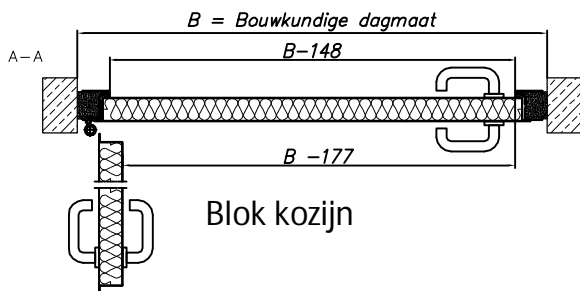

Hoek kozijn

Blok kozijn

Muuromvattend kozijn

Opties:

- In elke RAL kleur leverbaar (std. RAL 7035)
- Deurdranger (verplicht)
- Stormketting
- 3D scharnieren RVS
- Onderdorpel (vaste of mechanische)
- Lekdorpel
- Paniekslot
- Knopcilinder
- Elektrische sluitplaat
- Draaideurautomaat
- 3-puntssluiting
- RVS of aluminium deurbeslag
- Raam in loopdeur
- Ventilatieroosters
- Schopplaat RVS of verzinkt
- Inbraakwerendheid klasse tot WK4