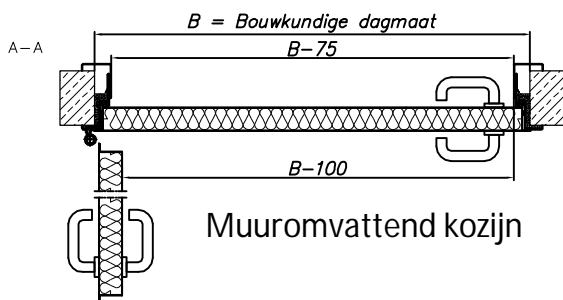

Hoek kozijn

Blok kozijn

Muuromvattend kozijn

Opties:

- In elke RAL kleur leverbaar (std. RAL 7035)
- Deurdranger (verplicht)
- Stormketting
- 3D scharnieren RVS
- Onderdorpel (vaste of mechanische)
- Lekdorpel
- Paniekslot
- Knopcilinder
- Elektrische sluitplaat
- Draaideurautomaat
- 3-puntssluiting
- RVS of aluminium deurbeslag
- Raam in loopdeur
- Ventilatieroosters
- Schopplaat RVS of verzinkt
- Inbraakwerendheid klasse tot WK4