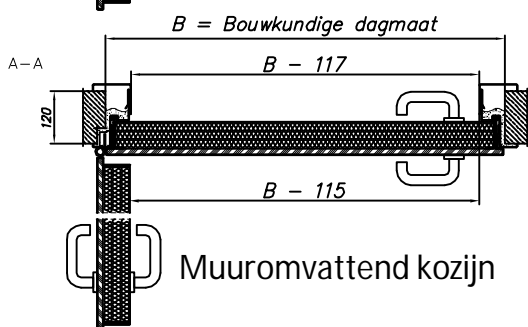

$H = \text{Bouwkundige dagmaat}$

$H - 99$

∞

Hoek kozijn

B-B

$H = \text{Bouwkundige dagmaat}$

$H - 59$

∞

Blok kozijn

B-B

$H = \text{Bouwkundige dagmaat}$

$H - 59$

∞

Muuromvattend kozijn

Hoek kozijn

Blok kozijn