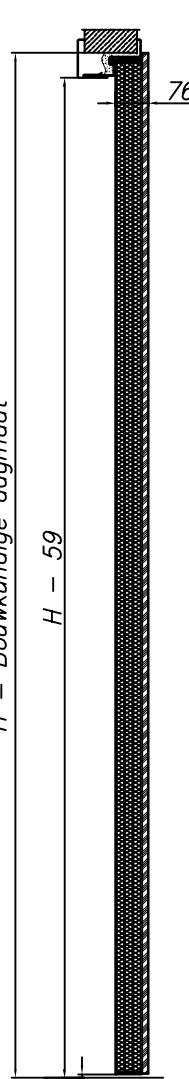

$H = \text{Bouwkundige dagmaat}$

$H - 99$

∞

Hoek kozijn

B-B

$H = \text{Bouwkundige dagmaat}$

$H - 59$

∞

Blok kozijn

B-B

$H = \text{Bouwkundige dagmaat}$

$H - 59$

∞

Muuromvattend kozijn

Hoek kozijn

Blok kozijn