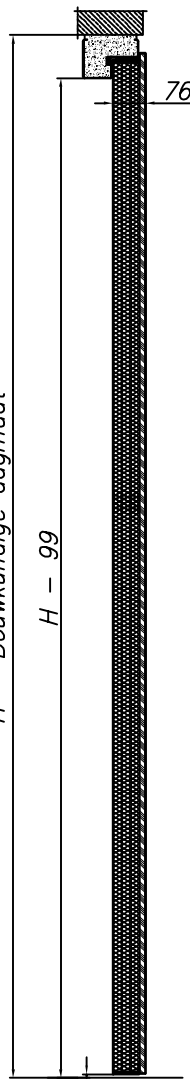

$H = \text{Bouwkundige dagmaat}$

$H - 99$

∞

Hoek kozijn

B-B

$H = \text{Bouwkundige dagmaat}$

$H - 59$

∞

Blok kozijn

B-B

$H = \text{Bouwkundige dagmaat}$

$H - 59$

∞

Muuromvattend kozijn

Hoek kozijn

Blok kozijn