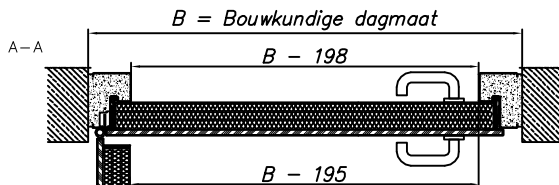

$H = \text{Bouwkundige dagmaat}$

$H - 99$

∞

Hoek kozijn

B-B

$H = \text{Bouwkundige dagmaat}$

$H - 59$

∞

Blok kozijn

B-B

$H = \text{Bouwkundige dagmaat}$

$H - 59$

∞

Muuromvattend kozijn

Hoek kozijn

Blok kozijn

Muuromvattend kozijn

Opties:

- In elke RAL kleur leverbaar (std. RAL 7035)
- Deurdranger (verplicht)
- Stormketting
- 3D scharnieren RVS (standaard)
- Onderdorpel (vaste of mechanische)
- Lekdorpel
- Paniekslot
- Knopcilinder
- Elektrische sluitplaat
- Draaideurautomaat
- 3-puntssluiting
- RVS of aluminium deurbeslag
- Schopplaat RVS of verzinkt
- Inbraakwerendheid klasse tot WK4