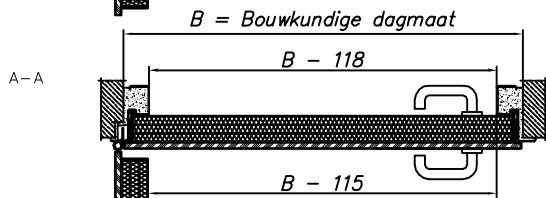

$H = \text{Bouwkundige dagmaat}$

$H - 99$

∞

Hoek kozijn

B-B

$H = \text{Bouwkundige dagmaat}$

$H - 59$

∞

Blok kozijn

B-B

$H = \text{Bouwkundige dagmaat}$

$H - 59$

∞

Muuromvattend kozijn

Hoek kozijn

Blok kozijn

Muuromvattend kozijn

Opties:

- In elke RAL kleur leverbaar (std. RAL 7035)
- Deurdranger (verplicht)
- Stormketting
- 3D scharnieren RVS (standaard)
- Onderdorpel (vaste of mechanische)
- Lekdorpel
- Paniekslot
- Knopcilinder
- Elektrische sluitplaat
- Draaideurautomaat
- 3-puntssluiting
- RVS of aluminium deurbeslag
- Schopplaat RVS of verzinkt
- Inbraakwerendheid klasse tot WK4