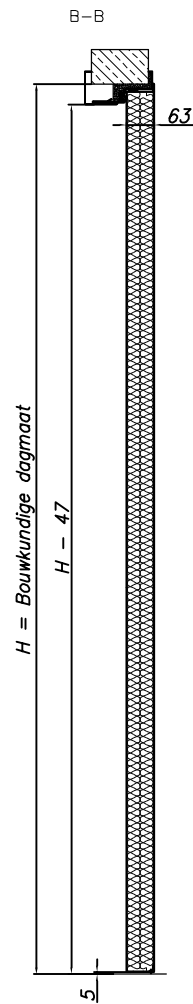

Hoek kozijn

Blok kozijn

Muuromvattend kozijn

Opties:

- In elke RAL kleur leverbaar (std. RAL 7035)
- Deurdranger (verplicht)
- Stormketting
- 3D scharnieren RVS
- Onderdorpel (vaste of mechanische)
- Lekdorpel
- Paniekslot
- Knopcilinder
- Elektrische sluitplaat
- Draaideurautomaat
- 3-puntssluiting
- RVS of aluminium deurbeslag
- Raam in loopdeur
- Ventilatioorosters
- Schopplaat RVS of verzinkt
- Inbraakwerendheid klasse tot WK4