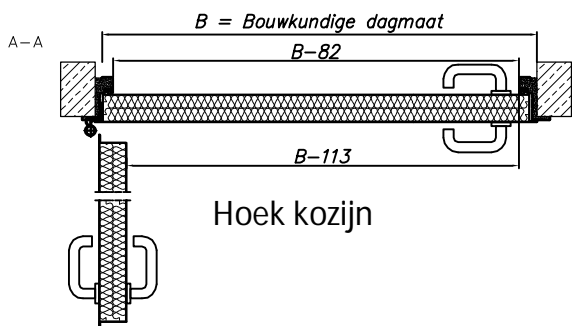

Hoek kozijn