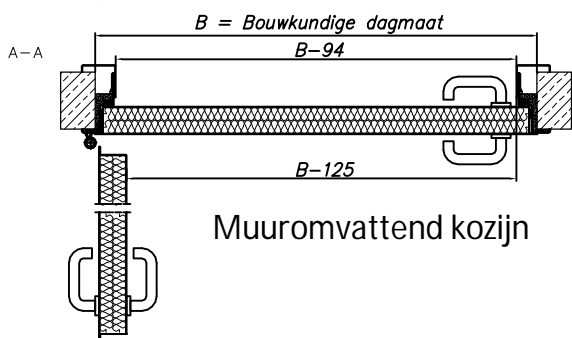

Muuromvattend kozijn

LOOPDEUR BRANDWEREND 60 MINUTEN

ALL-IN

BEDRIJFSDEUREN & DOCKING