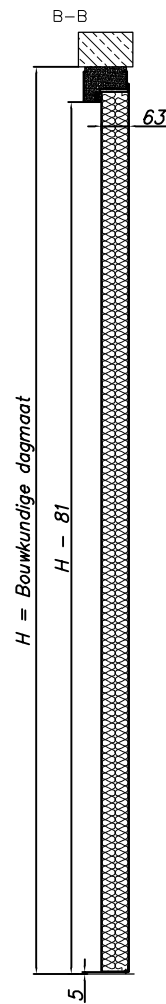

Hoek kozijn

Blok kozijn

Muuromvattend kozijn

Opties:

- In elke RAL kleur leverbaar (std. RAL 7035)
- Deurdranger (verplicht)
- Stormketting
- 3D scharnieren RVS
- Onderdorpel (vaste of mechanische)
- Lekdorpel
- Paniekslot
- Knopcilinder
- Elektrische sluitplaat
- Draaideurautomaat
- 3-puntssluiting
- RVS of aluminium deurbeslag
- Raam in loopdeur
- Ventilatioorosters
- Schopplaat RVS of verzinkt
- Inbraakwerendheid klasse tot WK4

Natuurlijk ook in 2 vleugelige uitvoering te verkrijgen v.v. sluitvolgorderegelaar (bij brandwerende deuren)

Hoek kozijn

Blok kozijn

Muuromvattend kozijn

LOOPDEUR BRANDWEREND 60 MINUTEN

ALL-IN

BEDRIJFSDEUREN & DOCKING