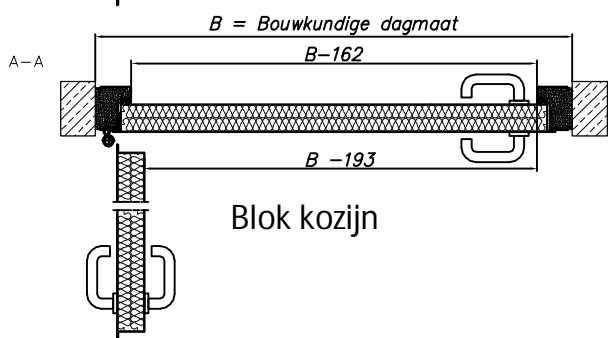

Blok kozijn